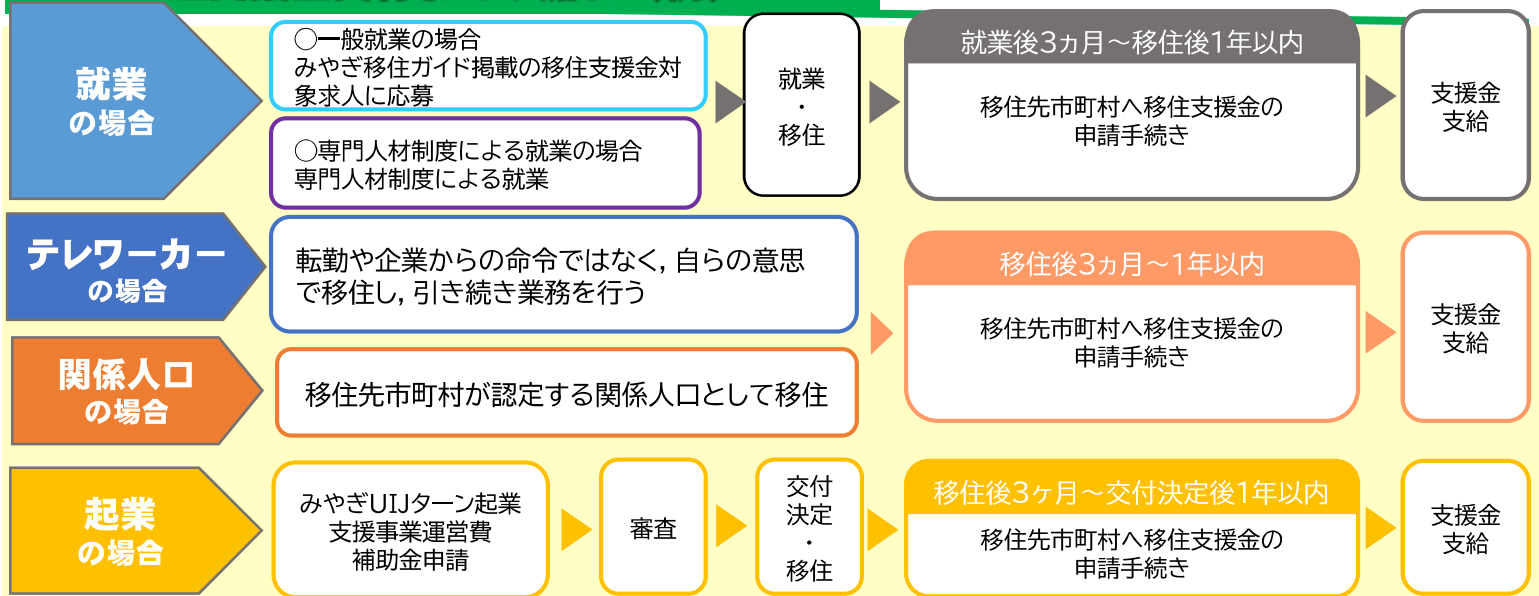

MIYAGI

裏面も御覧下さい

移住支援金交付までの流れ（例）

みやぎUIJターン起業支援補助金

起業の場合併用可能

東京圏から宮城県内に移住し、地域の課題に対して、社会性・事業性・必要性の観点をもって取り組む社会的事業の起業に対する支援制度で、対象経費に対して最大で200万円を補助(補助率1/2)。詳しくは、「みやぎ創業ガイド」(下記QRコード参照)をご覧ください。

宮城県仙台市若林区清水小路6-1
(株式会社MAKOTO WILL内)
TEL:022-352-8850
Mail:info-will@mkto.org