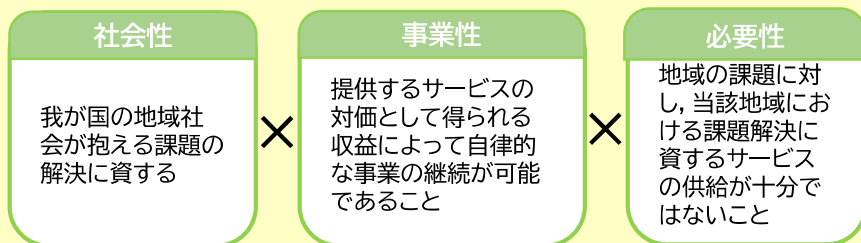

MIYAGI

裏面も御覧下さい

移住支援金交付までの流れ（例）

みやぎUIJターン起業支援補助金

起業の場合併用可能

東京圏から宮城県内に移住し、地域の課題に対して、社会性・事業性・必要性の観点をもって取り組む社会的事業の起業に対する支援制度で、対象経費に対して最大で200万円を補助(補助率1/2)。詳しくは、「みやぎ創業ガイド」(下記QRコード参照)をご覧ください。

宮城県仙台市若林区清水小路6-1
(株式会社MAKOTO WILL内)
TEL:022-352-8850
Mail:info-will@mkto.org