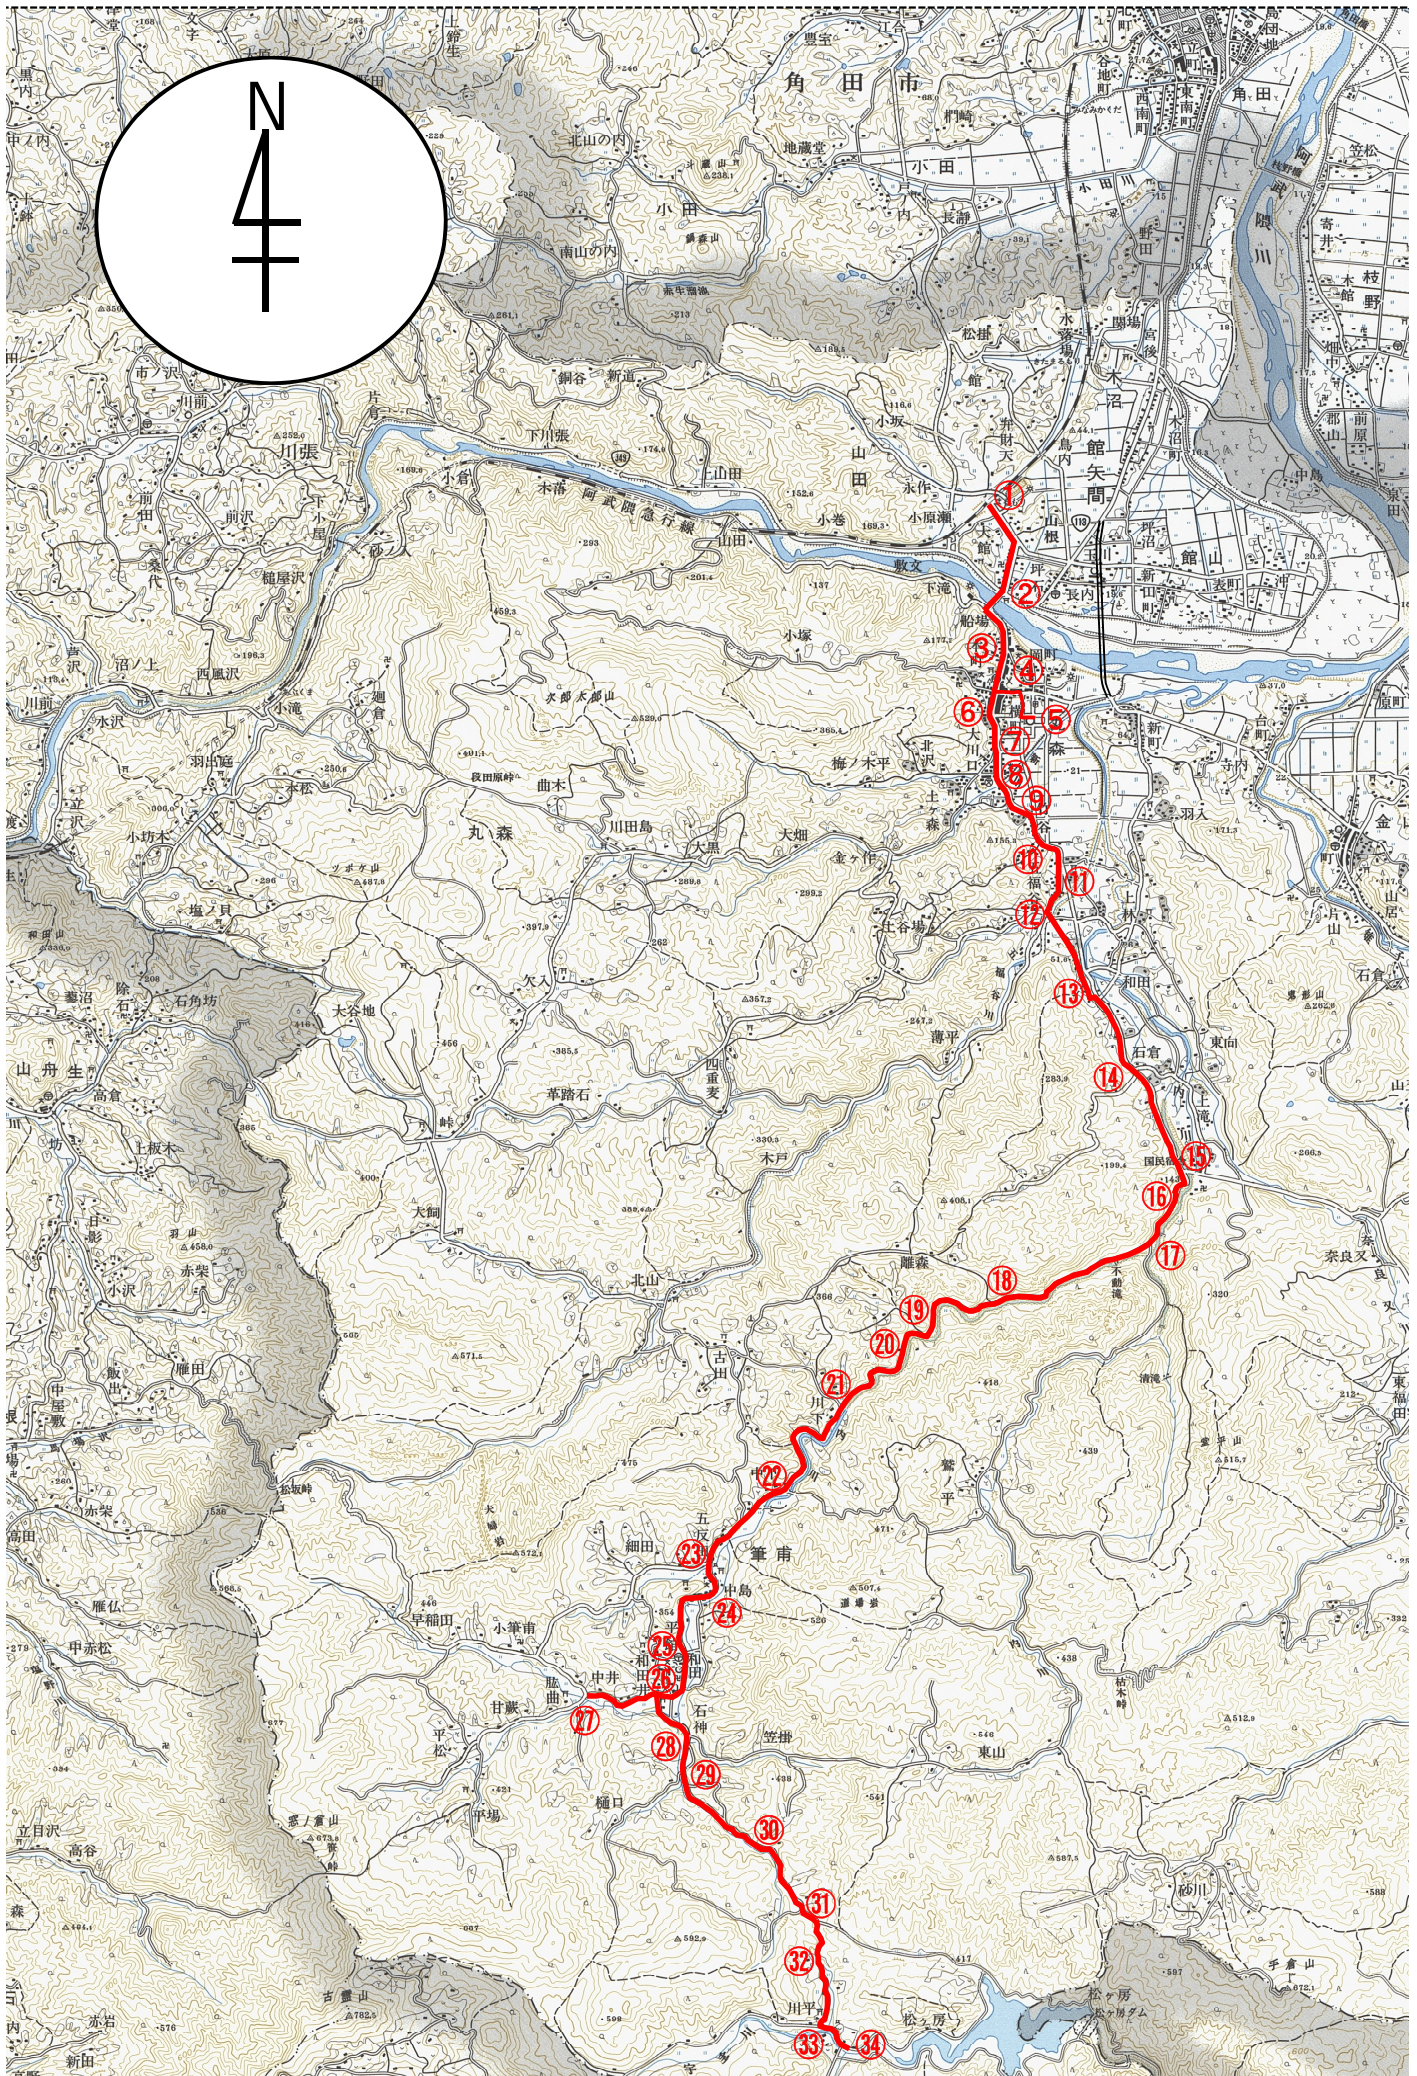

丸森町 町民バス 屈曲線 路線図

停留所の名称及び位置並びに停留所間のキロ程(脇曲線)

No.	名称	位置	キロ程(km)		備考
			↓ 往	計 km	
1	阿武急丸森駅	往: 伊具郡丸森町館矢間山田字土手下96 復: 伊具郡丸森町館矢間山田字土手下96	1.0	1.0	新設
2	丸森橋	往: 伊具郡丸森町字坪石131 復: 伊具郡丸森町字坪石131			
3	公園入口	往: 伊具郡丸森町字田町北42-1 復: 伊具郡丸森町字田町北42-1	0.6	1.6	新設
4	本町	往: 伊具郡丸森町字町西31 復: 伊具郡丸森町字町西31			
5	丸森病院	往: 伊具郡丸森町字鳥屋27 復: 伊具郡丸森町字鳥屋27	0.9	3.7	新設
6	横町	往: 伊具郡丸森町字町東65 復: 伊具郡丸森町字町東65			
7	片岸	往: 伊具郡丸森町字片岸28 復: 伊具郡丸森町字片岸28	0.3	4.0	新設
8	伊具高校前	往: 伊具郡丸森町字雁歌38 復: 伊具郡丸森町字雁歌38			
9	飯泉住宅前	往: 伊具郡丸森町字竹谷164-3 復: 伊具郡丸森町字竹谷164-3	0.5	5.1	新設
10	日向	往: 伊具郡丸森町字日向上48 復: 伊具郡丸森町字日向上48			
11	山根	往: 伊具郡丸森町字銀杏45-1 復: 伊具郡丸森町字銀杏45-1	0.5	5.6	新設
12	五福谷	往: 伊具郡丸森町字塚田1 復: 伊具郡丸森町字塚田1			
13	和田保育所前	往: 伊具郡丸森町字和田西69 復: 伊具郡丸森町字和田西69	0.6	6.6	新設
14	上滝	往: 伊具郡丸森町字石倉109 復: 伊具郡丸森町字石倉109			
15	不動尊前	往: 伊具郡丸森町字上滝51 復: 伊具郡丸森町字上滝51	1.0	8.8	新設
16	キャンプ場入口	往: 伊具郡丸森町字不動67 復: 伊具郡丸森町字不動67			
17	清滝入口	往: 伊具郡丸森町字上滝6-3 復: 伊具郡丸森町字上滝6-3	0.7	9.8	新設
18	郡見	往: 伊具郡丸森町筆甫字東山28 復: 伊具郡丸森町筆甫字東山28			
19	離森	往: 伊具郡丸森町筆甫字川下三36 復: 伊具郡丸森町筆甫字川下三36	0.7	12.1	新設
20	西向	往: 伊具郡丸森町筆甫字川下三47 復: 伊具郡丸森町筆甫字川下三47			
21	川下	往: 伊具郡丸森町筆甫字川下一27-1 復: 伊具郡丸森町筆甫字川下一27-1	1.1	13.6	新設
22	中下	往: 伊具郡丸森町筆甫字中下5 復: 伊具郡丸森町筆甫字中下5			
23	五反田	往: 伊具郡丸森町筆甫字五反田38 復: 伊具郡丸森町筆甫字五反田38	1.0	16.0	新設
24	筆甫小学校前	往: 伊具郡丸森町筆甫字中島12 復: 伊具郡丸森町筆甫字中島12			
25	筆甫	往: 伊具郡丸森町筆甫字平館73 復: 伊具郡丸森町筆甫字平館73	0.5	17.5	新設
26	中井	往: 伊具郡丸森町筆甫字中井38 復: 伊具郡丸森町筆甫字中井38			
27	脇曲	往: 伊具郡丸森町筆甫字脇曲24 復: 伊具郡丸森町筆甫字脇曲24	0.8	18.8	新設
28	石神	往: 伊具郡丸森町筆甫字石神9 復: 伊具郡丸森町筆甫字石神9			
29	新田	往: 伊具郡丸森町筆甫字樋口20 復: 伊具郡丸森町筆甫字樋口20	1.3	20.1	新設
30	古田口	往: 伊具郡丸森町筆甫字東山2 復: 伊具郡丸森町筆甫字東山2			
31	後川平	往: 伊具郡丸森町筆甫字東山26-1 復: 伊具郡丸森町筆甫字東山26-1	0.8	22.9	新設
32	沼の下	往: 伊具郡丸森町筆甫字川平一82 復: 伊具郡丸森町筆甫字川平一82			
33	天王寺	往: 伊具郡丸森町筆甫字川平二82 復: 伊具郡丸森町筆甫字川平二82	0.6	24.3	新設
34	川平	往: 伊具郡丸森町筆甫字川平二64 復: 伊具郡丸森町筆甫字川平二64			
			計24.7km	↑ 復	新設