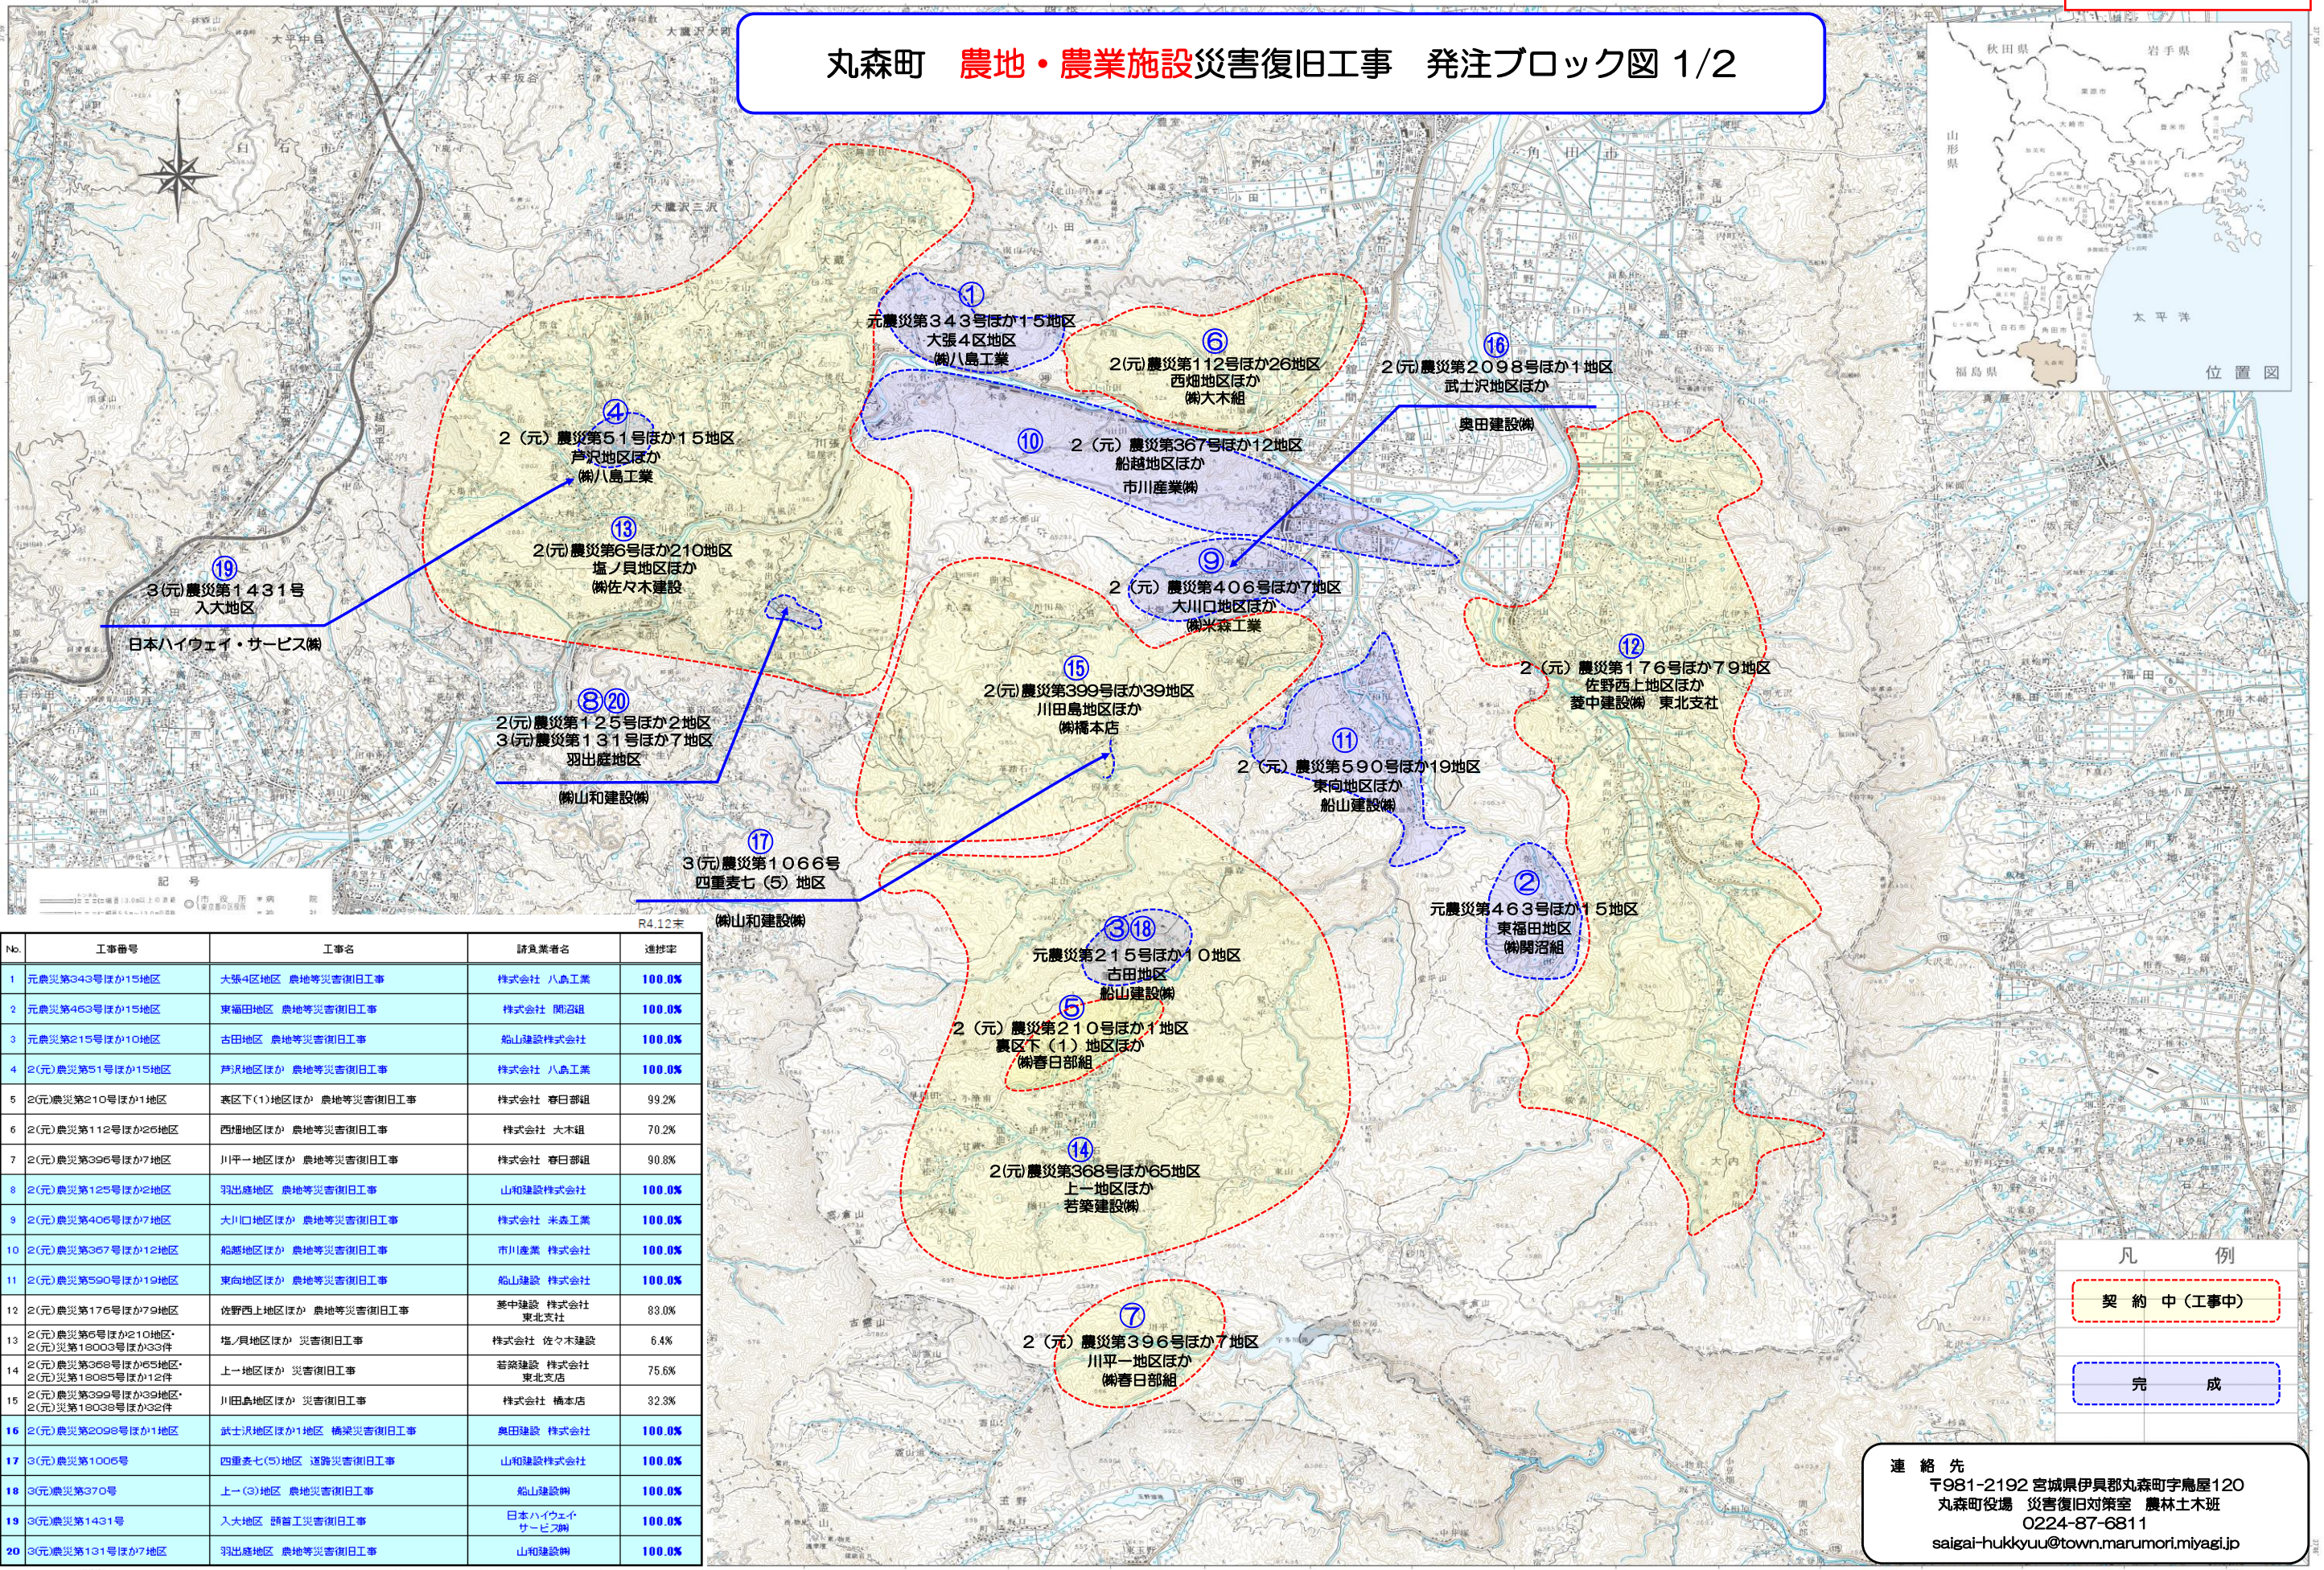

丸森町 農地・農業施設災害復旧工事 発注ブロック図 1/2

No.	工事番号	工事名	請負業者名	進捗率
1	元農災第343号ほか15地区	大張4地区 農地等災害復旧工事	株式会社 八島工業	100.0%
2	元農災第463号ほか15地区	東福田地区 農地等災害復旧工事	株式会社 関沼組	100.0%
3	元農災第215号ほか10地区	古田地区 農地等災害復旧工事	船山建設株式会社	100.0%
4	2(元)農災第51号ほか15地区	芦沢地区ほか 農地等災害復旧工事	株式会社 八島工業	100.0%
5	2(元)農災第210号ほか1地区	表区下(1)地区ほか 農地等災害復旧工事	株式会社 春日部組	99.2%
6	2(元)農災第112号ほか26地区	西畑地区ほか 農地等災害復旧工事	株式会社 大木組	70.2%
7	2(元)農災第396号ほか7地区	川平一地区ほか 農地等災害復旧工事	株式会社 春日部組	90.8%
8	2(元)農災第125号ほか2地区	羽出産地区 農地等災害復旧工事	山和建設株式会社	100.0%
9	2(元)農災第406号ほか7地区	大川口地区ほか 農地等災害復旧工事	株式会社 米森工業	100.0%
10	2(元)農災第367号ほか12地区	船越地区ほか 農地等災害復旧工事	市川産業 株式会社	100.0%
11	2(元)農災第590号ほか19地区	東向地区ほか 農地等災害復旧工事	船山建設 株式会社	100.0%
12	2(元)農災第176号ほか79地区	佐野西上地区ほか 農地等災害復旧工事	菱中建設 株式会社 東北支社	83.0%
13	2(元)農災第6号ほか210地区・ 2(元)災第18003号ほか33件	塩ノ貝地区ほか 災害復旧工事	株式会社 佐々木建設	6.4%
14	2(元)農災第368号ほか65地区・ 2(元)災第18085号ほか12件	上一地区ほか 災害復旧工事	若築建設 株式会社 東北支社	75.6%
15	2(元)農災第399号ほか39地区・ 2(元)災第18038号ほか32件	川田島地区ほか 災害復旧工事	株式会社 橋本店	32.3%
16	2(元)農災第2098号ほか1地区	武士沢地区ほか1地区 橋梁災害復旧工事	奥田建設 株式会社	100.0%
17	3(元)農災第1006号	四重妻七(5)地区 道路災害復旧工事	山和建設株式会社	100.0%
18	3(元)農災第370号	上一(3)地区 農地災害復旧工事	船山建設	100.0%
19	3(元)農災第1431号	入大地区 舗装工災害復旧工事	日本ハイウェイ・サービス	100.0%
20	3(元)農災第131号ほか7地区	羽出産地区 農地等災害復旧工事	山和建設	100.0%