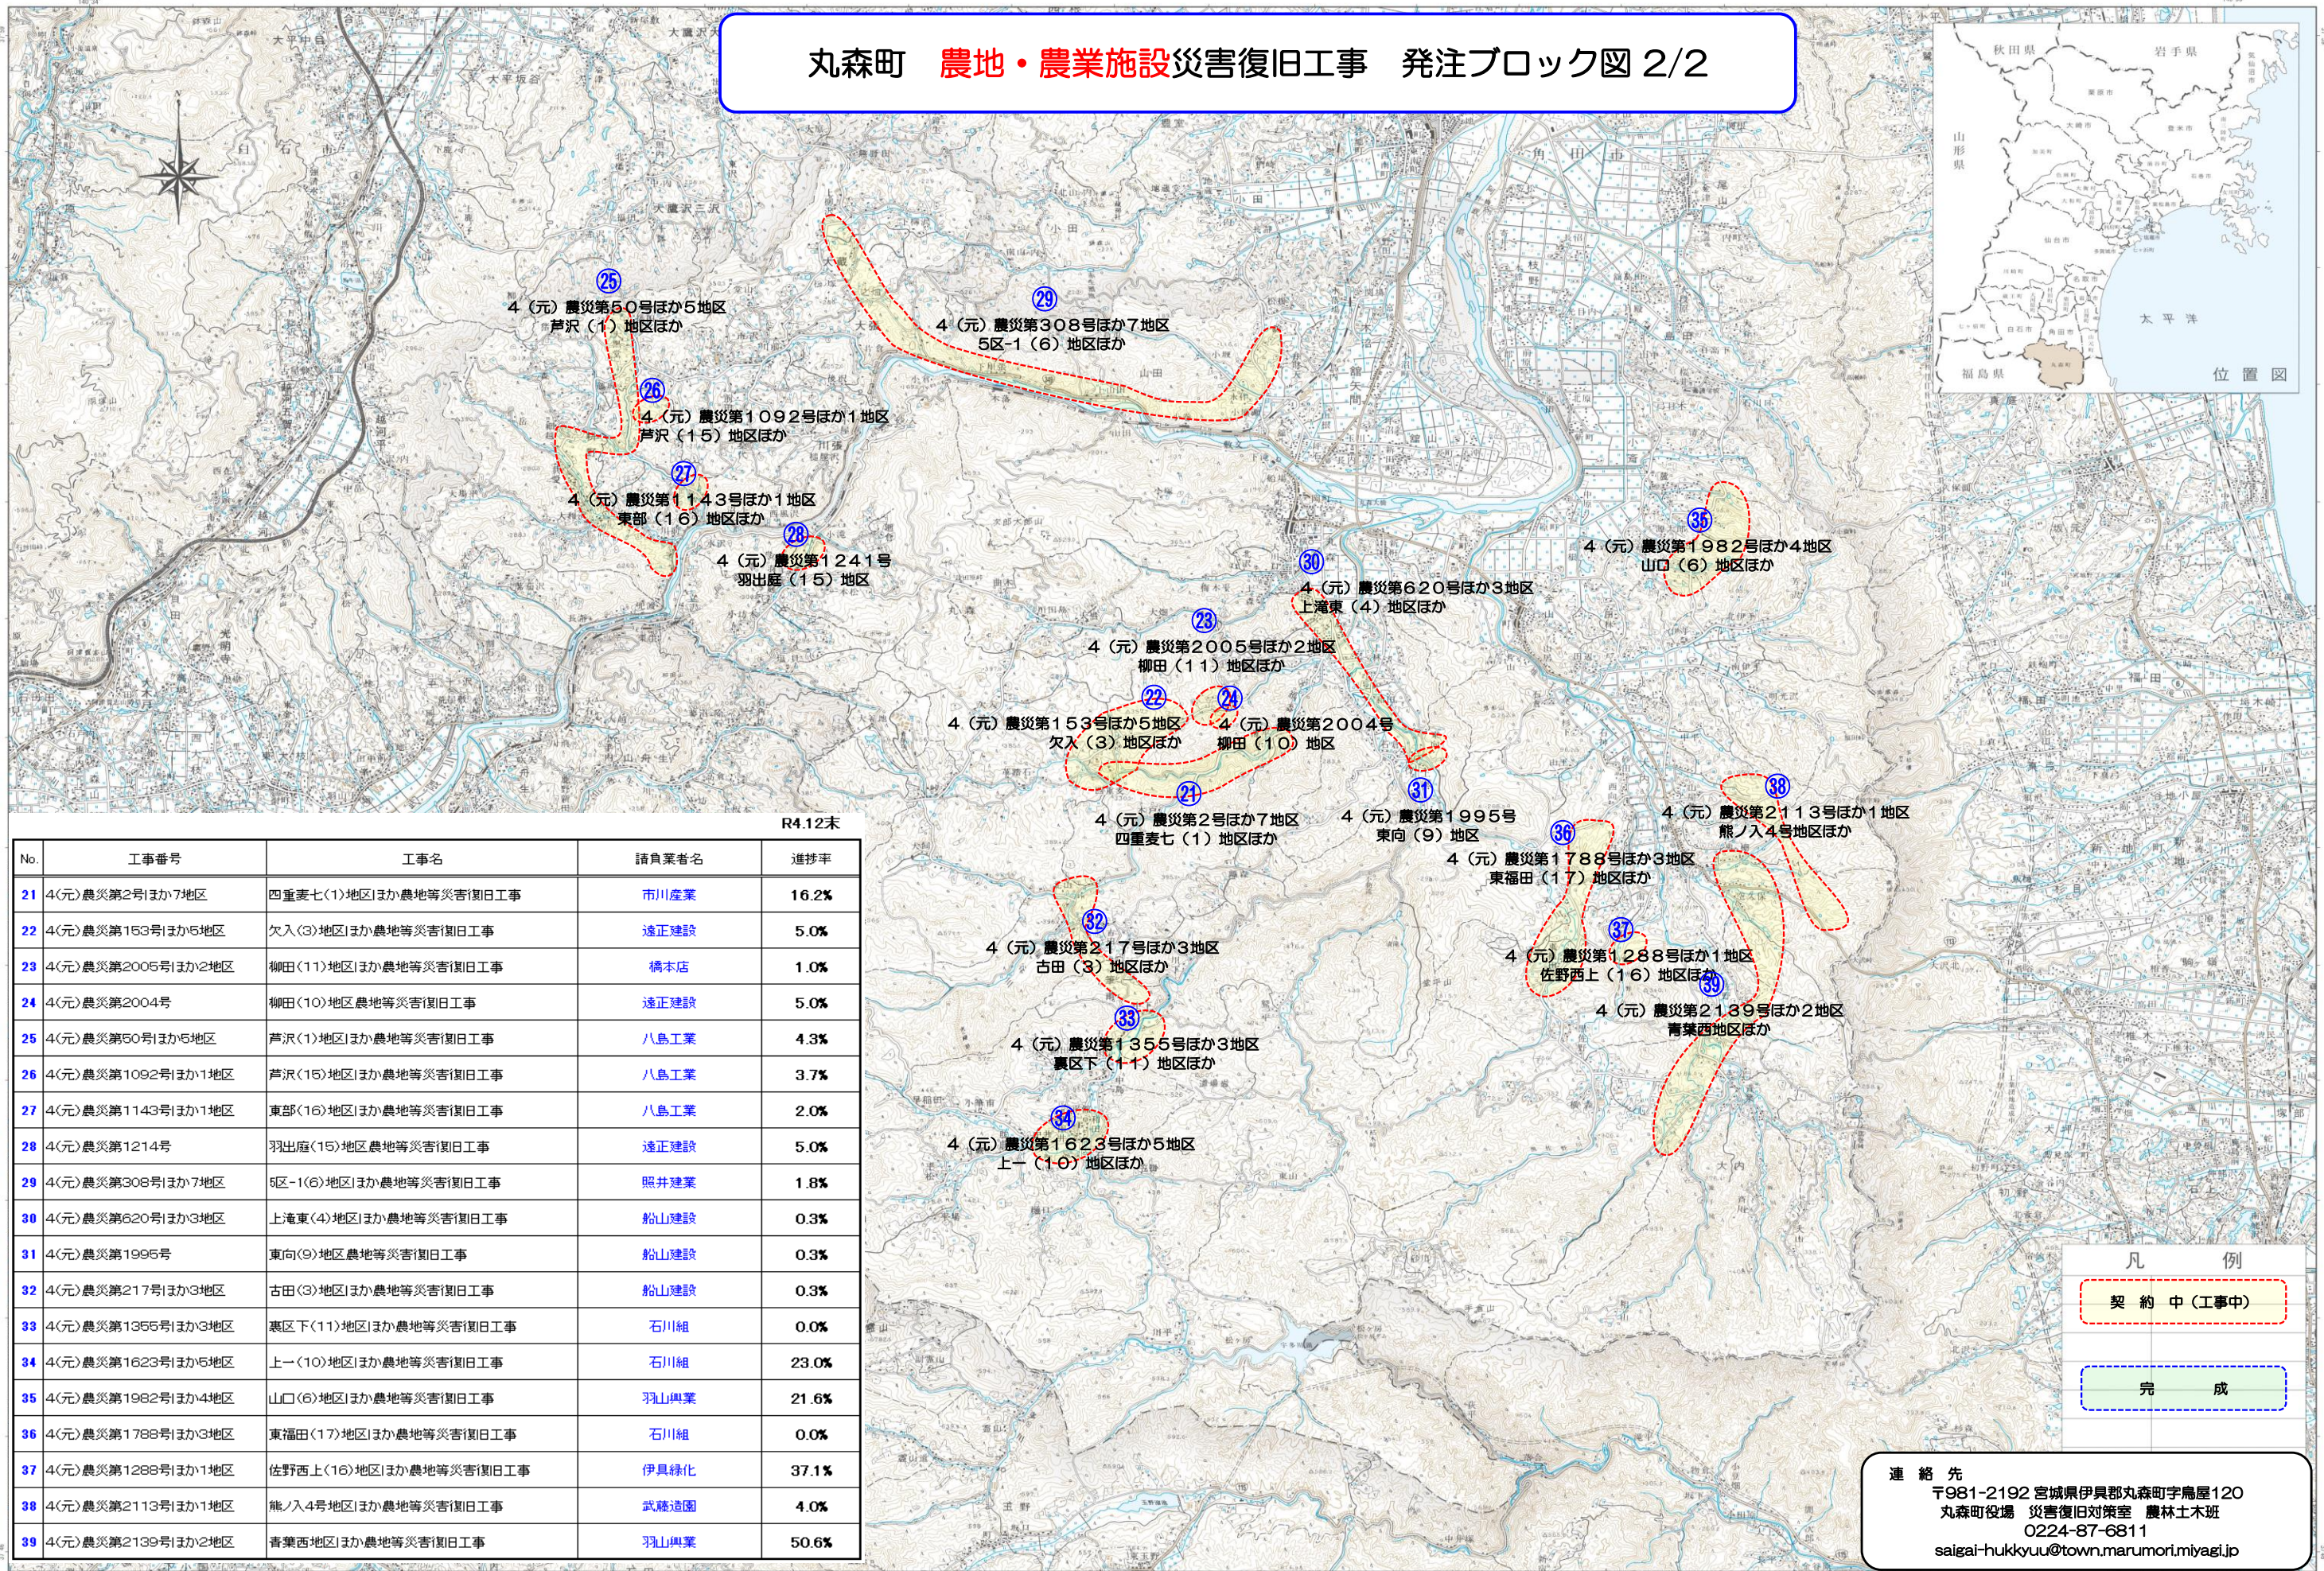

丸森町 農地・農業施設災害復旧工事 発注ブロック図 2/2

R4.12末

No.	工事番号	工事名	請負業者名	進捗率
21	4(元)農災第2号ほか7地区	四重妻七(1)地区ほか農地等災害復旧工事	市川産業	16.2%
22	4(元)農災第153号ほか5地区	欠入(3)地区ほか農地等災害復旧工事	遠正建設	5.0%
23	4(元)農災第2005号ほか2地区	柳田(11)地区ほか農地等災害復旧工事	橋本店	1.0%
24	4(元)農災第2004号	柳田(10)地区農地等災害復旧工事	遠正建設	5.0%
25	4(元)農災第50号ほか5地区	芦沢(1)地区ほか農地等災害復旧工事	八島工業	4.3%
26	4(元)農災第1092号ほか1地区	芦沢(15)地区ほか農地等災害復旧工事	八島工業	3.7%
27	4(元)農災第1143号ほか1地区	東部(16)地区ほか農地等災害復旧工事	八島工業	2.0%
28	4(元)農災第1214号	羽出庭(15)地区農地等災害復旧工事	遠正建設	5.0%
29	4(元)農災第308号ほか7地区	5区-1(6)地区ほか農地等災害復旧工事	照井建業	1.8%
30	4(元)農災第620号ほか3地区	上滝東(4)地区ほか農地等災害復旧工事	船山建設	0.3%
31	4(元)農災第1995号	東向(9)地区農地等災害復旧工事	船山建設	0.3%
32	4(元)農災第217号ほか3地区	古田(3)地区ほか農地等災害復旧工事	船山建設	0.3%
33	4(元)農災第1355号ほか3地区	裏区下(11)地区ほか農地等災害復旧工事	石川組	0.0%
34	4(元)農災第1623号ほか5地区	上一(10)地区ほか農地等災害復旧工事	石川組	23.0%
35	4(元)農災第1982号ほか4地区	山口(6)地区ほか農地等災害復旧工事	羽山興業	21.6%
36	4(元)農災第1788号ほか3地区	東福田(17)地区ほか農地等災害復旧工事	石川組	0.0%
37	4(元)農災第1288号ほか1地区	佐野西上(16)地区ほか農地等災害復旧工事	伊具緑化	37.1%
38	4(元)農災第2113号ほか1地区	熊ノ入4号地区ほか農地等災害復旧工事	武藤造園	4.0%
39	4(元)農災第2139号ほか2地区	青葉西地区ほか農地等災害復旧工事	羽山興業	50.6%

凡 例

契約中(工事中)

完 成

連絡先
〒981-2192 宮城県伊具郡丸森町字鳥屋120
丸森町役場 災害復旧対策室 農林土木班
0224-87-6811
saigai-hukkyuu@town.marumori.miyagi.jp