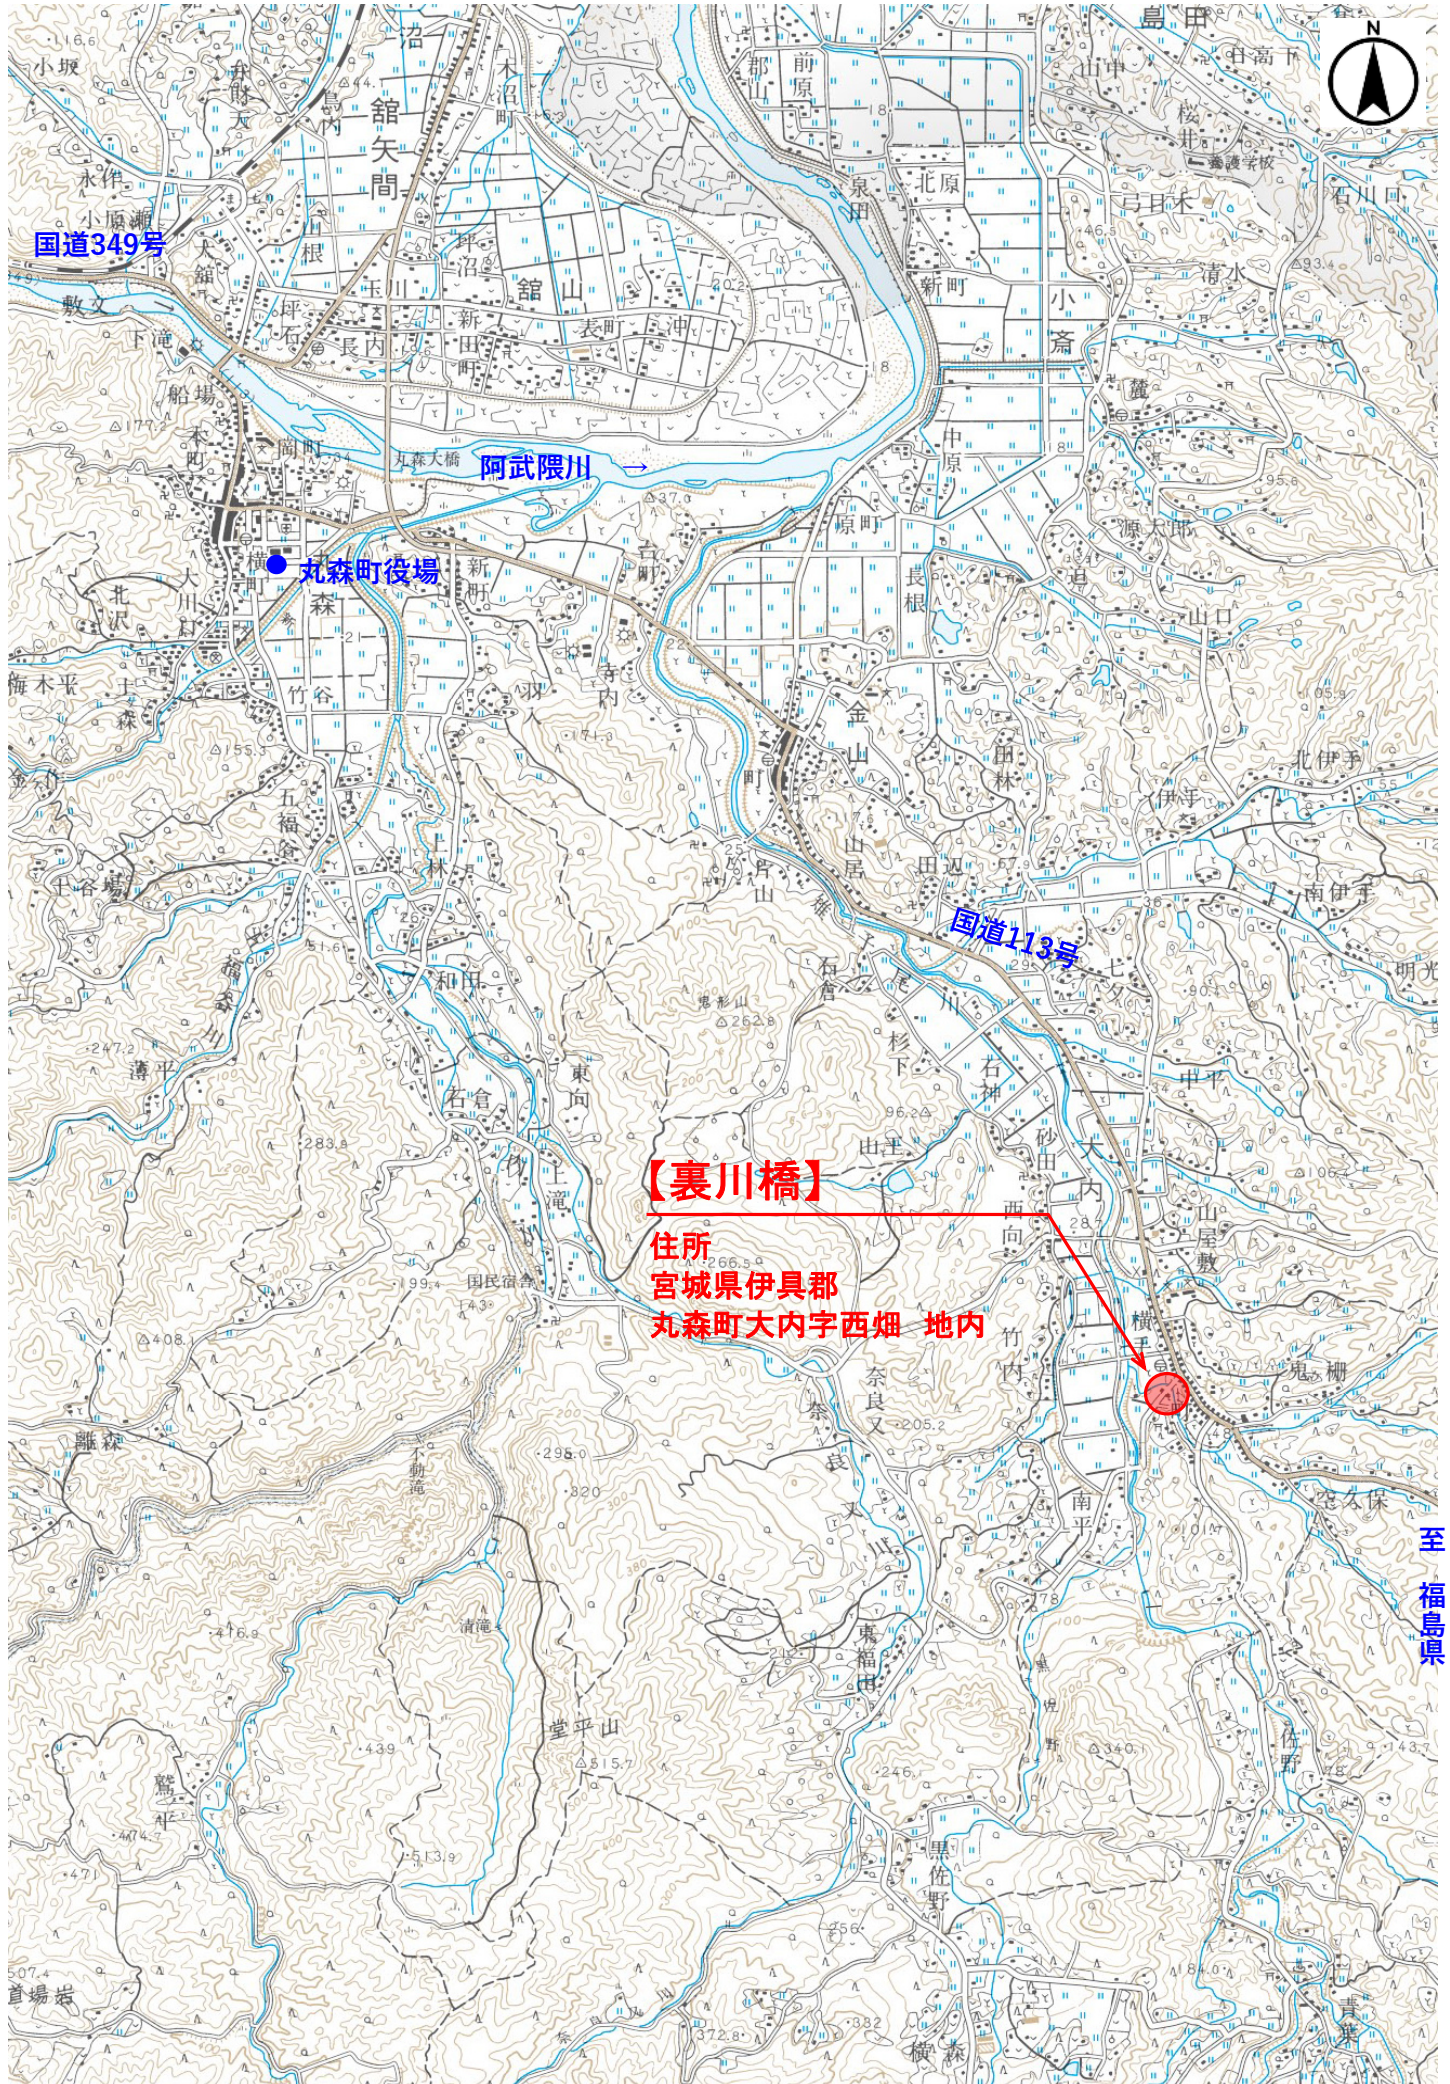

# 位置図

至 角田市

**【裏川橋】**

住所  
宮城県伊具郡  
丸森町大内字西畑 地内

至 福島県