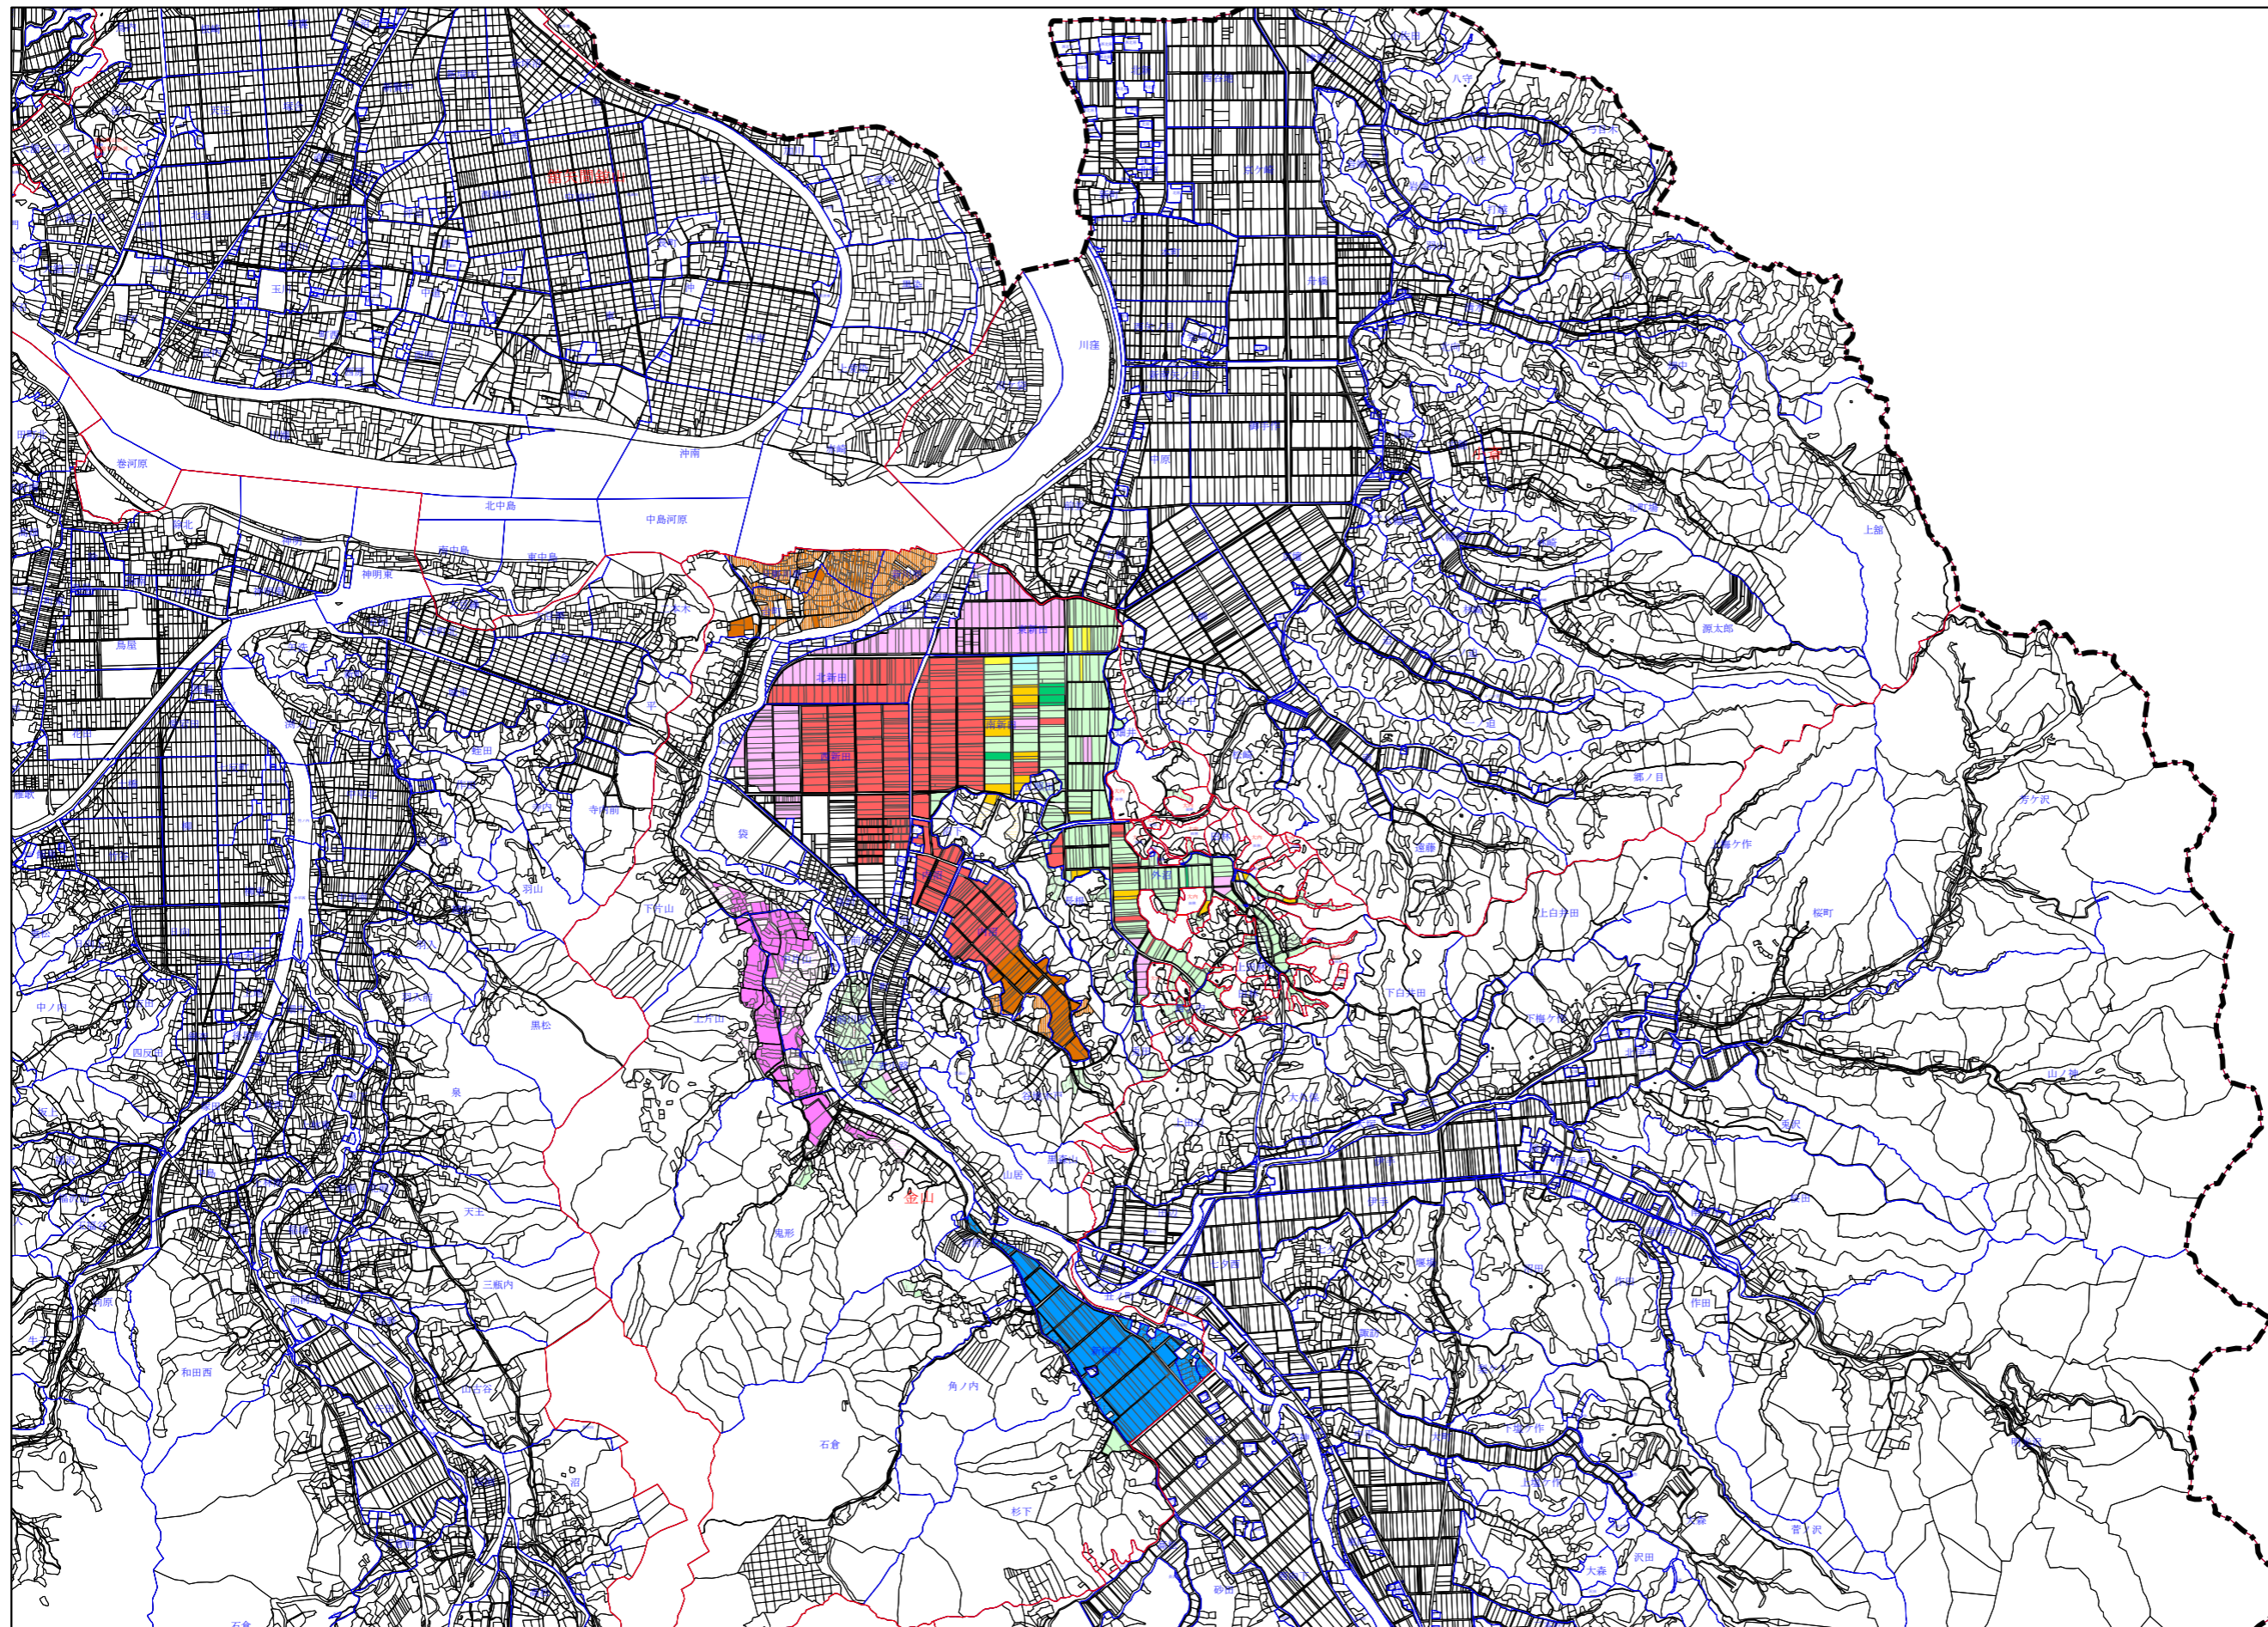

地域計画目標地図(金山地区)

凡例		
A	田	■
	畑	■
B	田	■
	畑	■
C	田	■
	畑	■
D	田	■
	畑	■
E	田	■
	畑	■
F	田	■
	畑	■
G	田	■
	畑	■
H	田	■
	畑	■
その他	田	■
	畑	■
今後検討する農地①	田	■
	畑	■
今後検討する農地②	田	■
	畑	■

1/25,000

出力: 令和8年6月11日

丸森町