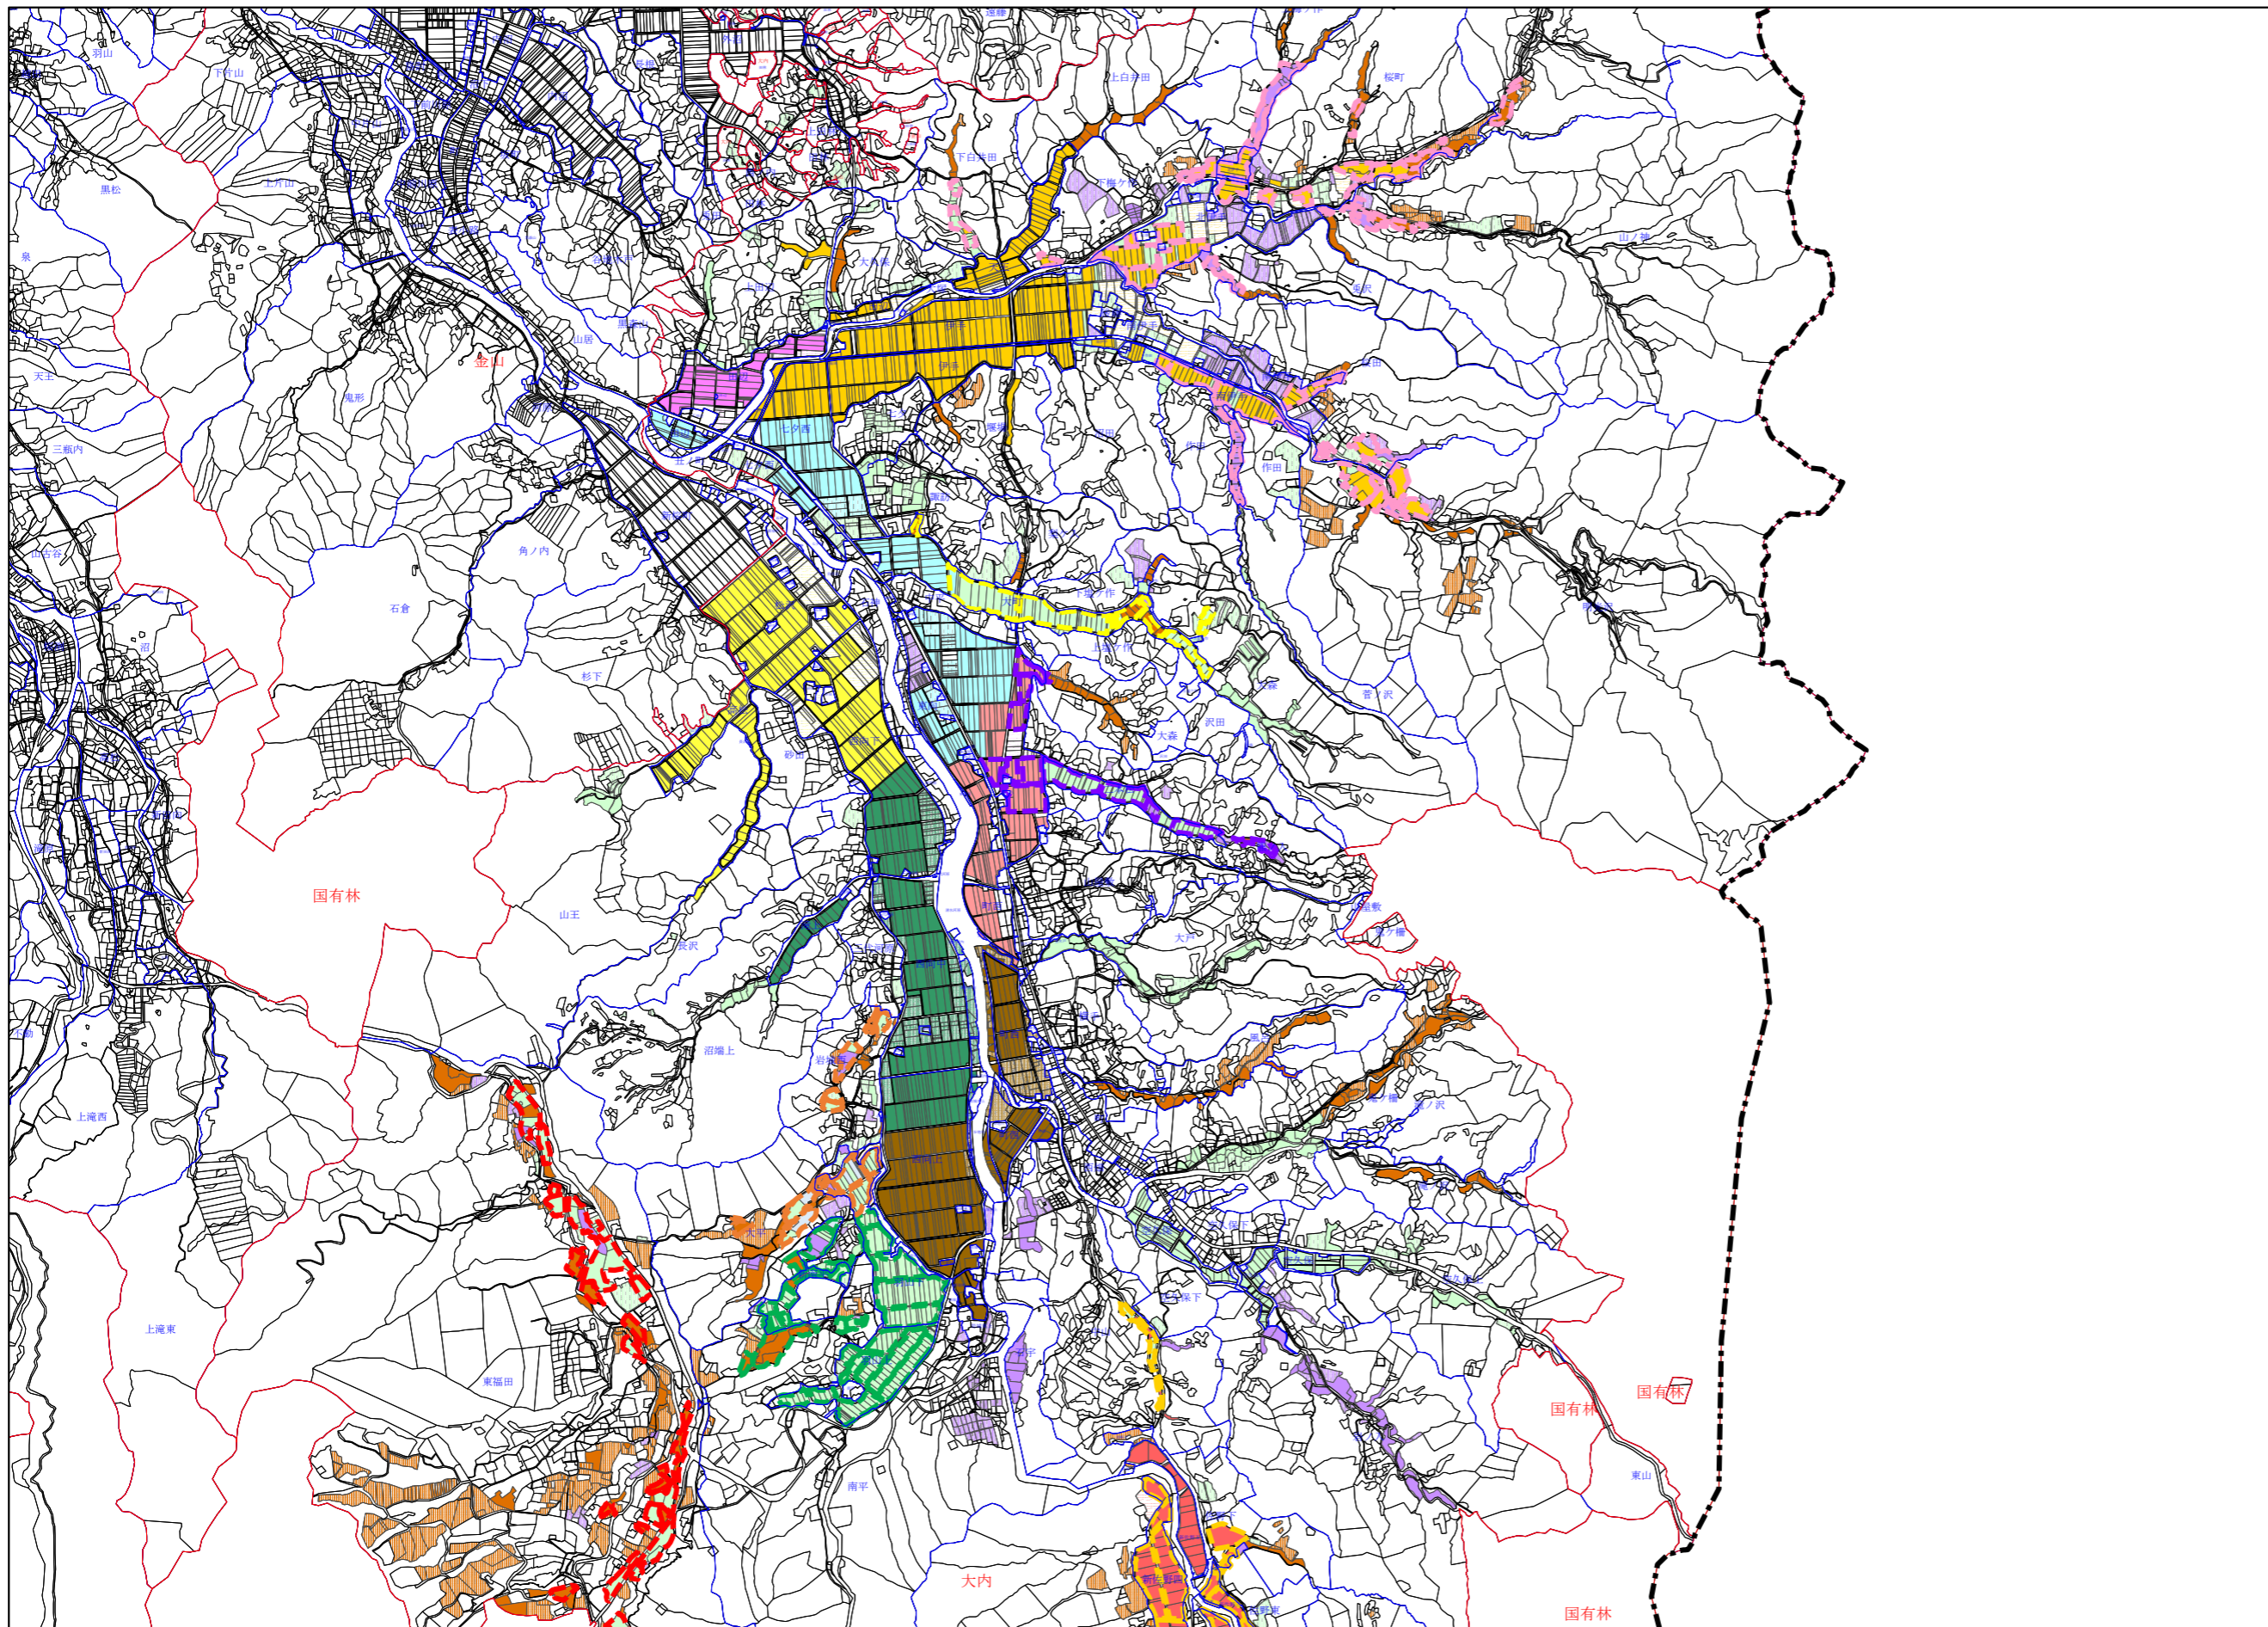

# 地域計画目標地図(大内地区)

凡例	
A	畑
B	畑
C	畑
D	畑
E	畑
F	畑
G	畑
H	畑
I	畑
J	畑
K	畑
L	畑
M	畑
N	畑
O	畑
P	畑
その他	畑
今後検討する農地①	畑
今後検討する農地②	畑

集落協定	
東福田	
南平	
佐野	
七夕	
伊手	
吉集	
黒佐野	
竹の内	
飛ノ入	

1/25,000

出力: 令和8年6月11日  
丸森町