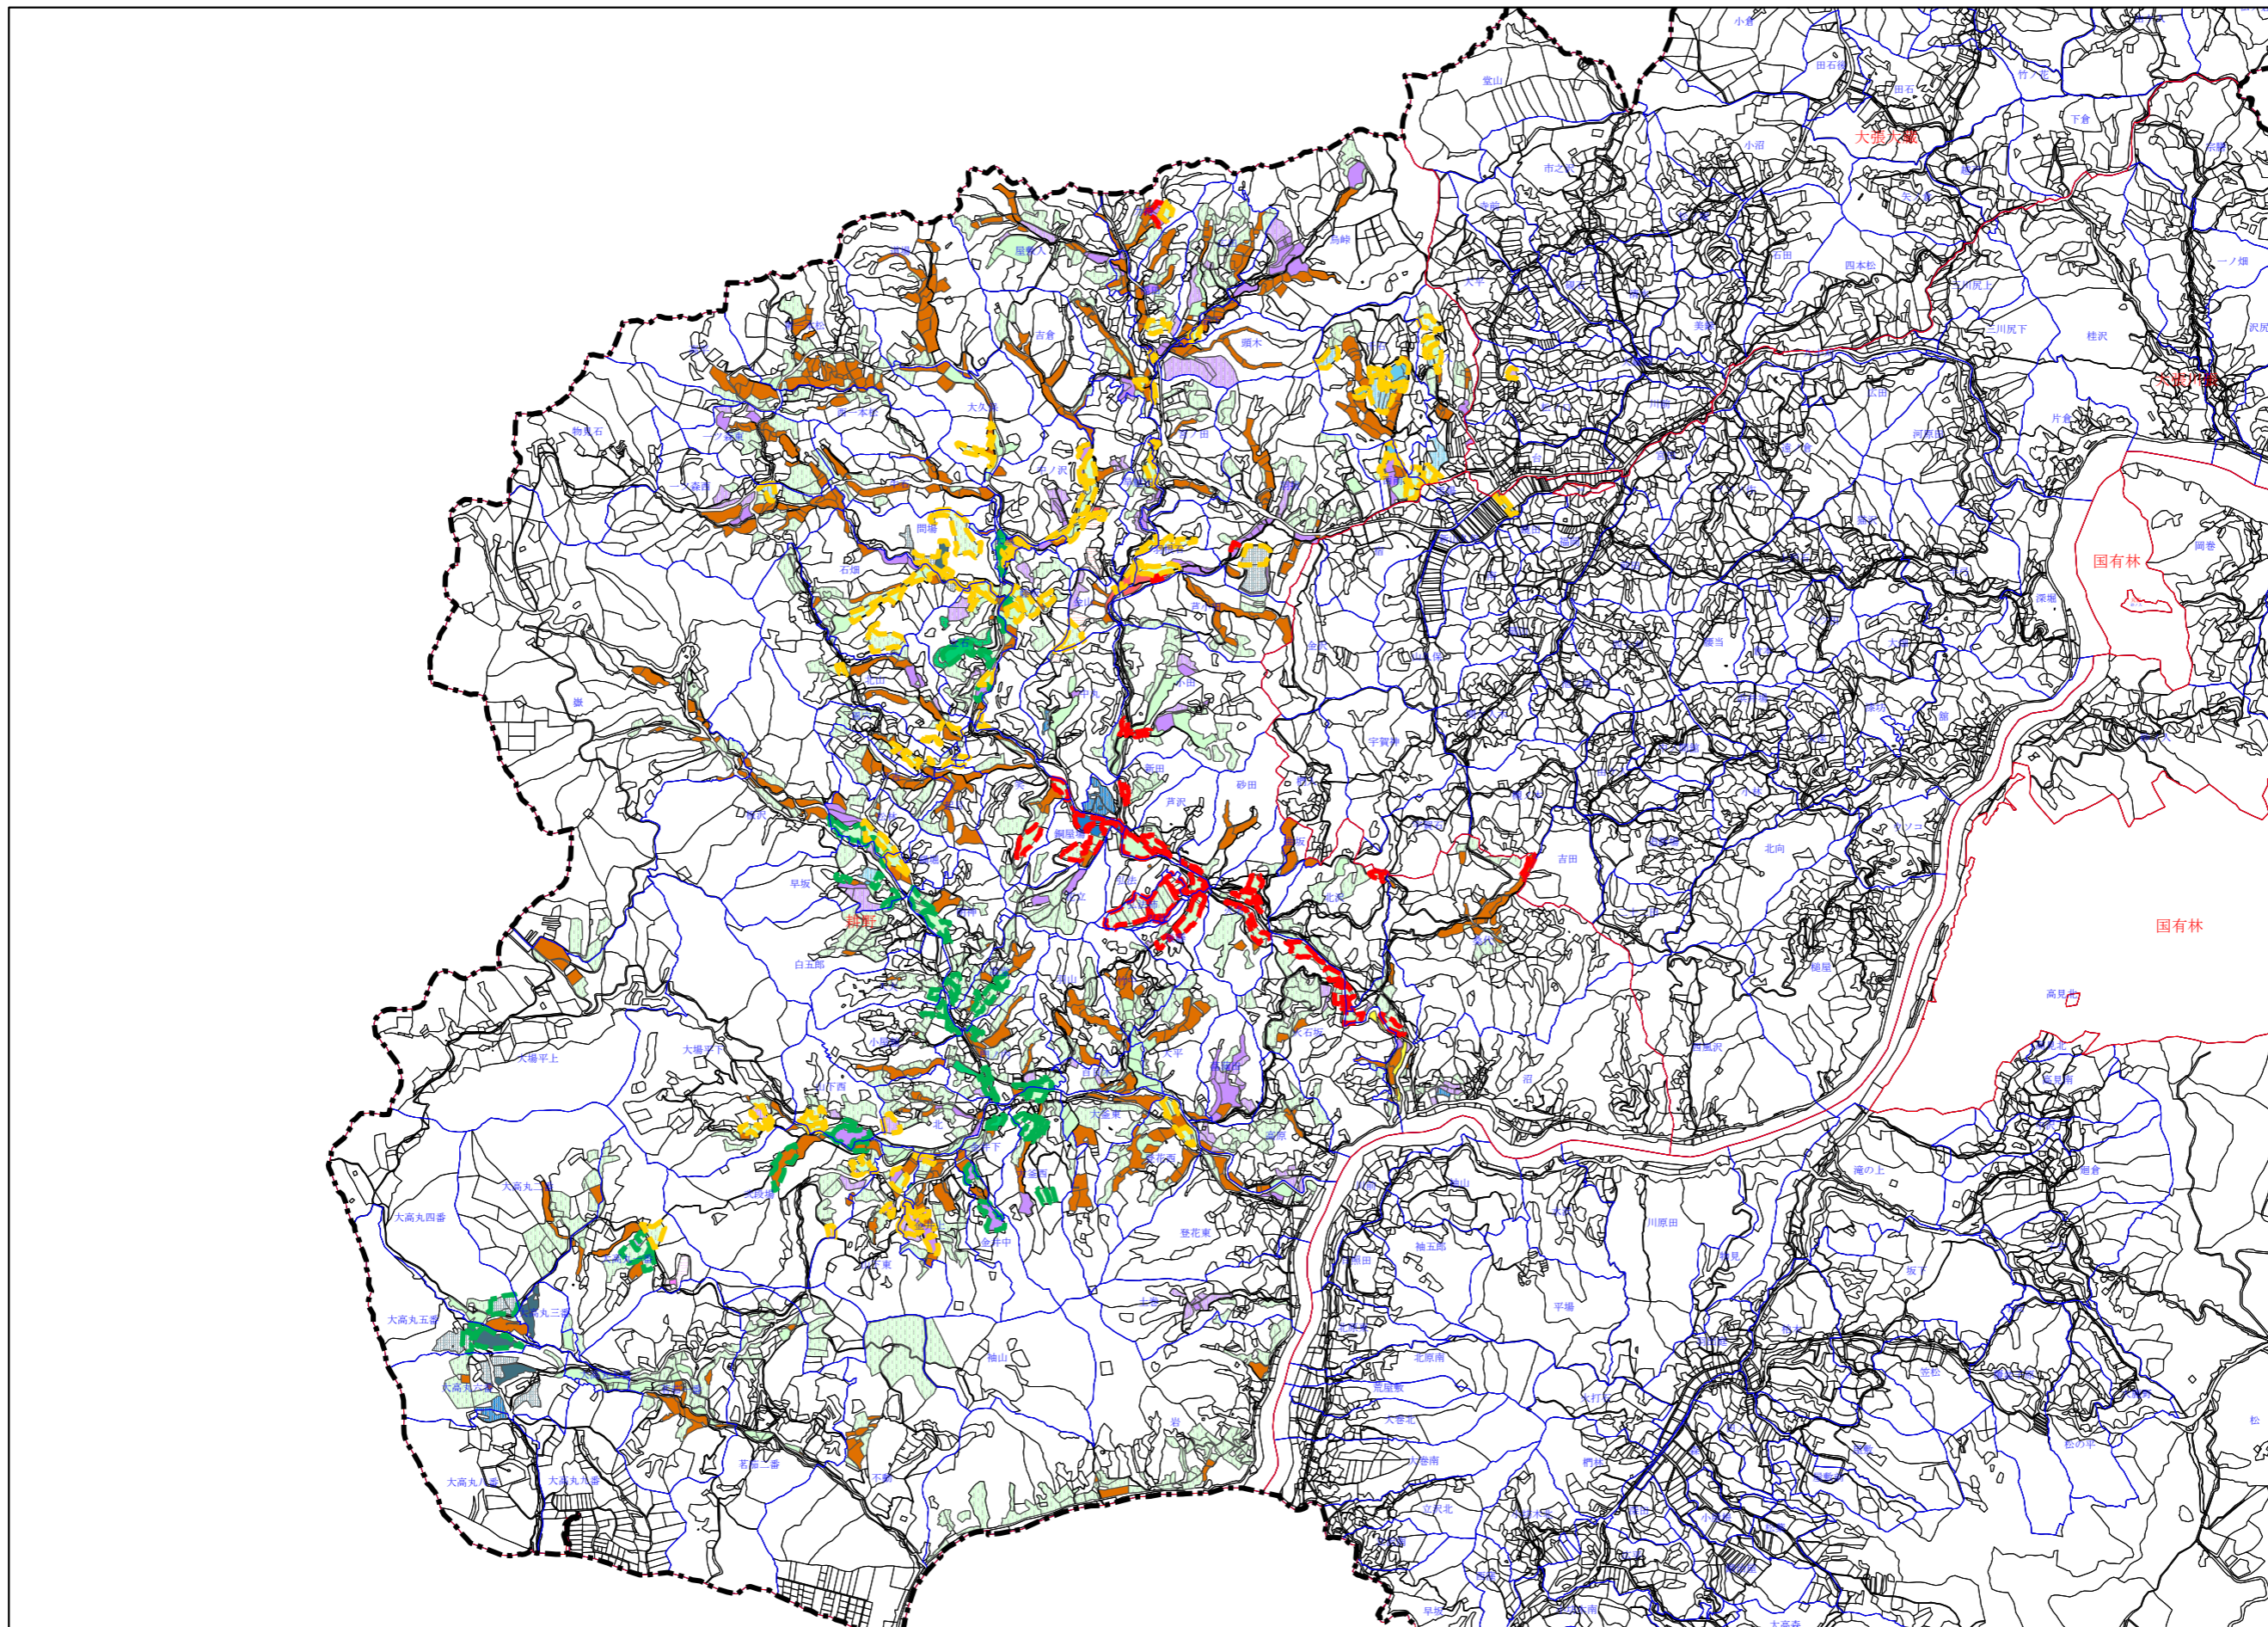

地域計画目標地図(耕野地区)

凡例		
A	田	
	畑	
B	田	
	畑	
C	田	
	畑	
D	田	
	畑	
E	田	
	畑	
F	田	
	畑	
G	施設	
	畑	
H	田	
	畑	
その他	田	
	畑	
今後検討する農地①	田	
	畑	
今後検討する農地②	田	
	畑	

集落協定	
芦沢	
共愛	
こや	

1/25,000

0m 500m 1km 1.5km 2km

出力: 令和8年6月11日

丸森町